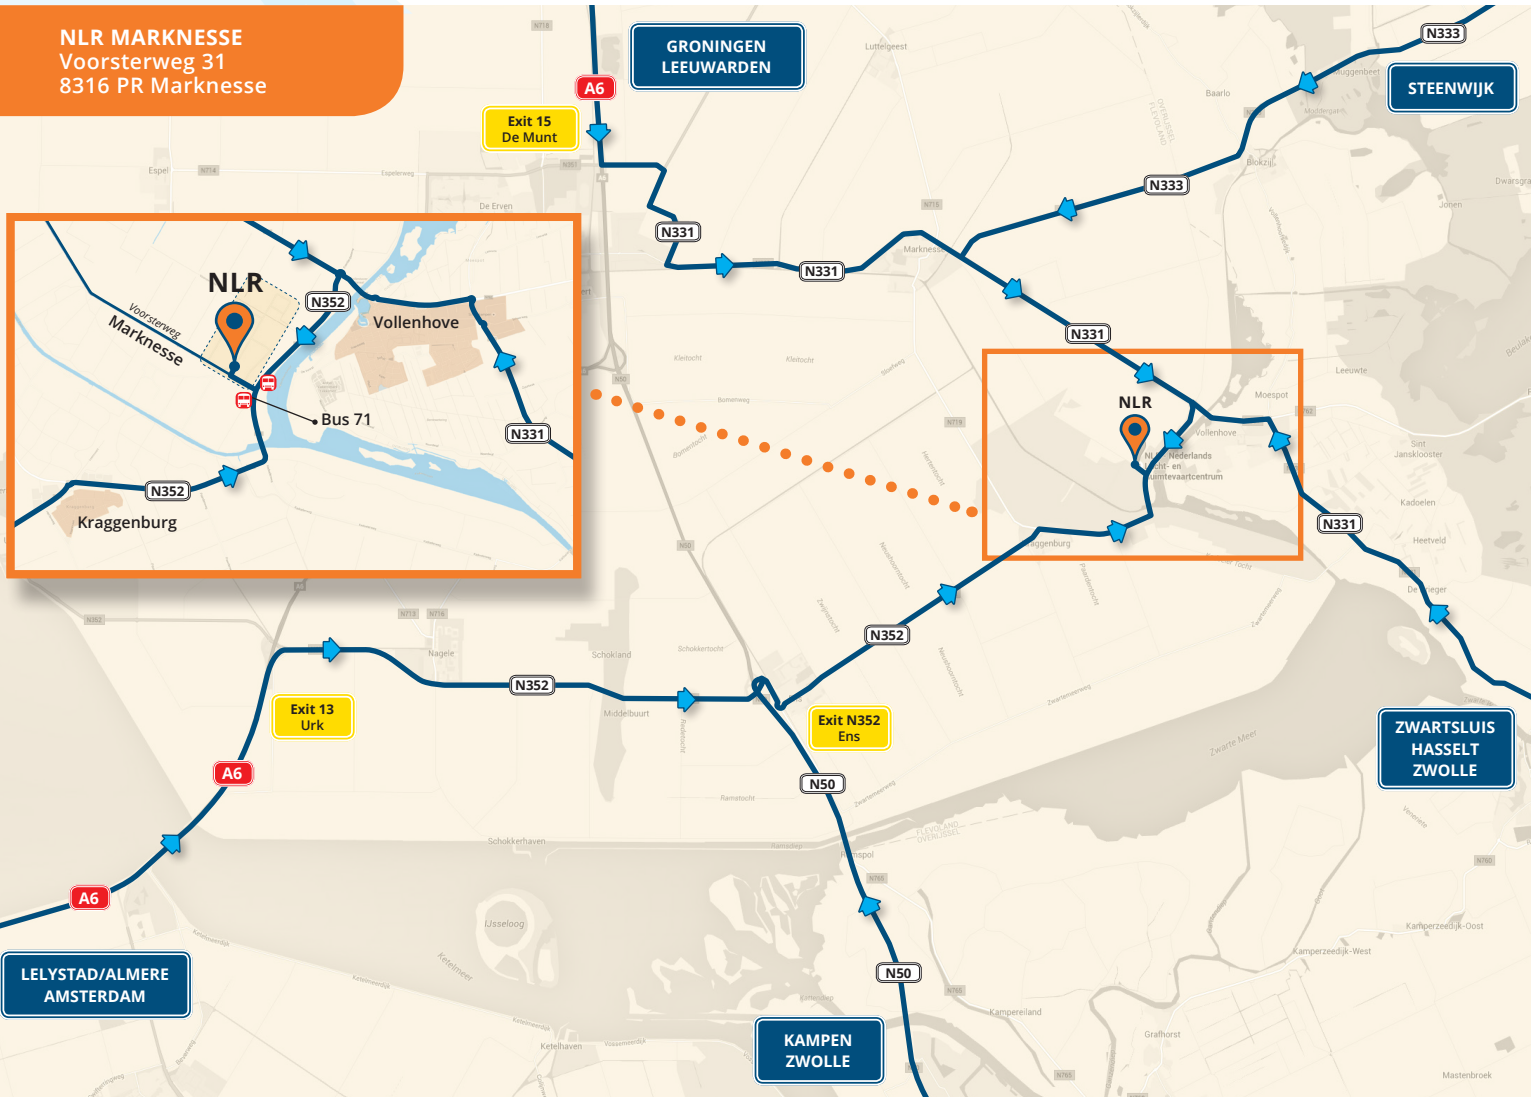

Dedicated to innovation in aerospace

Routebeschrijving NLR Marknesse

NLR MARKNESSE
Voorsterweg 31
8316 PR Marknesse

Met de auto vanuit Amsterdam/Schiphol:

Neem de A1 en dan de A6 richting Lelystad. Bij afslag Urk (afslag 13) rechtsaf, richting Nagele en Ens (N352).

Bij de rotonde Ens vervolg de N352 richting Kraggenburg.

Bij Kraggenburg volg de borden NLR/DNW en voorbij het sluisje, na zo'n 500 meter rijdt u linksaf de Voorsterweg op.

Met de auto vanuit andere richtingen:
Raadpleeg het kaartje hierboven.

NLR Marknesse met het openbaar vervoer:

Vanaf Amsterdam, Schiphol, Utrecht, etc. is NS station Zwolle het beste uitgangspunt.

Neem bus 71 richting Emmeloord. Na Vollenhove uitstappen op de Repelweg, bij halte 'Voorsterweg'.

Vanaf deze bushalte is het nog 10 minuten lopen.