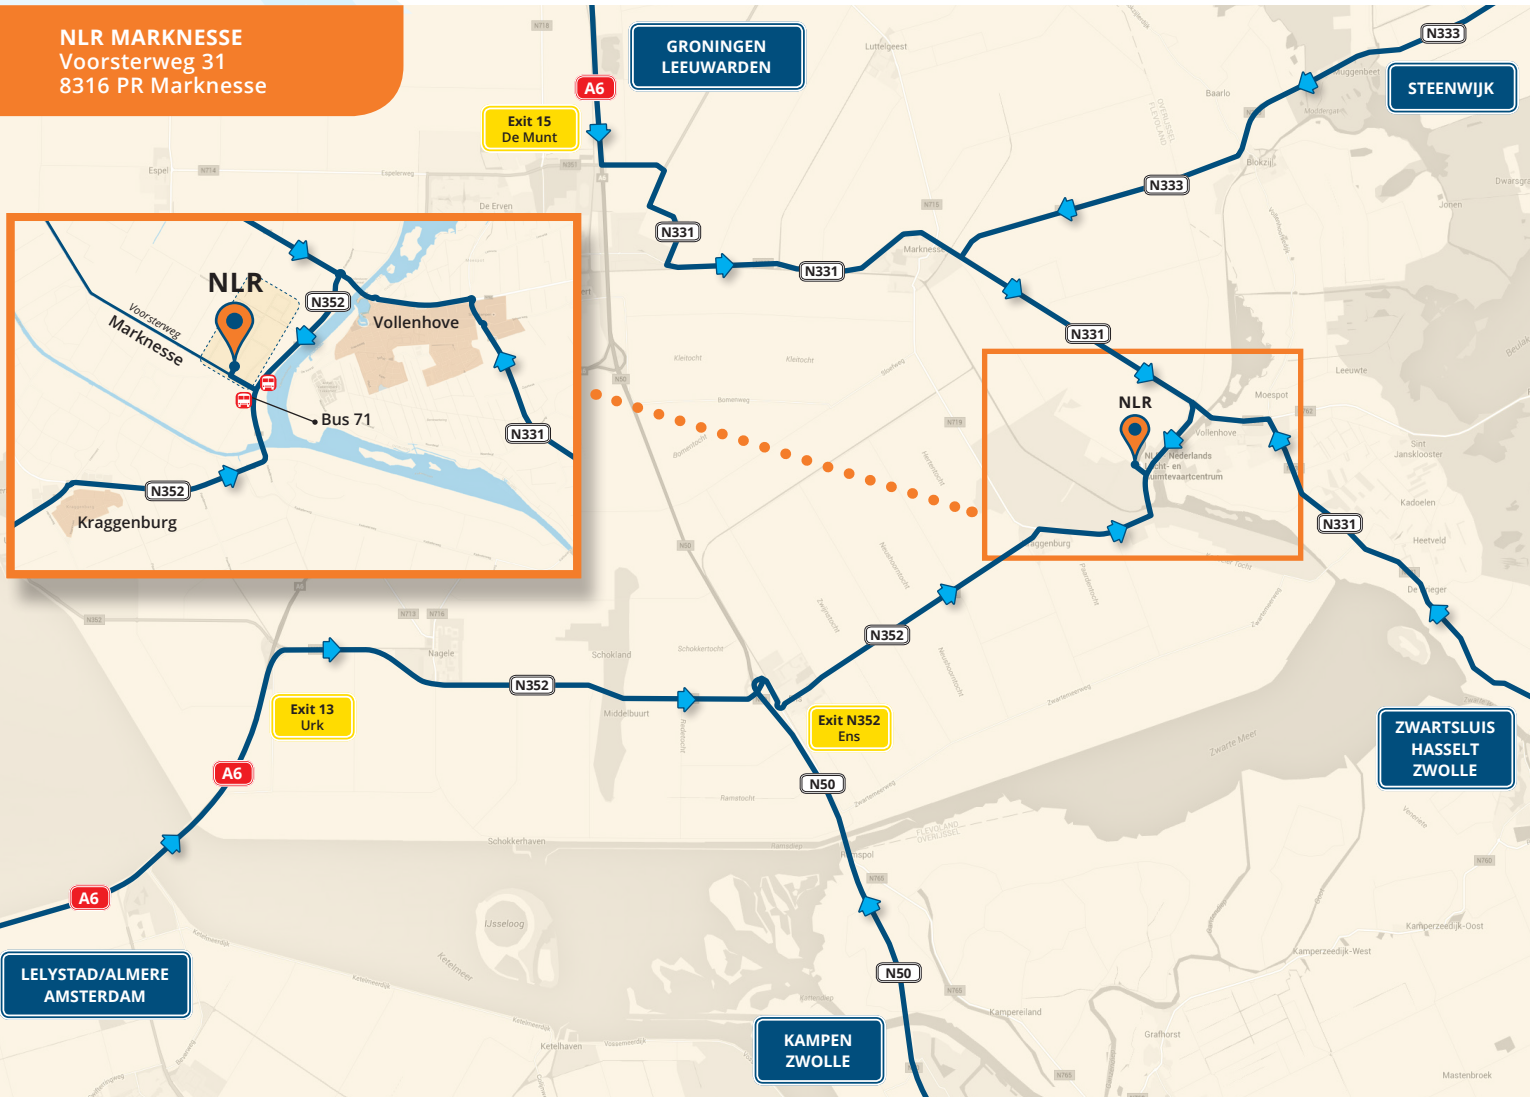

Dedicated to innovation in aerospace

Routebeschrijving NLR Marknesse

NLR MARKNESSE
Voorsterweg 31
8316 PR Marknesse

Met de auto vanuit Amsterdam/Schiphol:

Neem de A1 en dan de A6 richting Lelystad. Bij afslag Urk (afslag 13) rechtsaf, richting Nagele en Ens (N352).

Bij de rotonde Ens vervolg de N352 richting Kraggenburg.

Bij Kraggenburg volg de borden NLR/DNW en voorbij het sluisje, na zo'n 500 meter rijdt u linksaf de Voorsterweg op.

Met de auto vanuit andere richtingen:

Raadpleeg het kaartje hierboven.

NLR Marknesse met het openbaar vervoer:

Vanaf Amsterdam, Schiphol, Utrecht, etc. is NS station Zwolle het beste uitgangspunt.

Neem bus 71 richting Emmeloord. Na Vollenhove uitstappen op de Repelweg, bij halte 'Voorsterweg'.

Vanaf deze bushalte is het nog 10 minuten lopen.