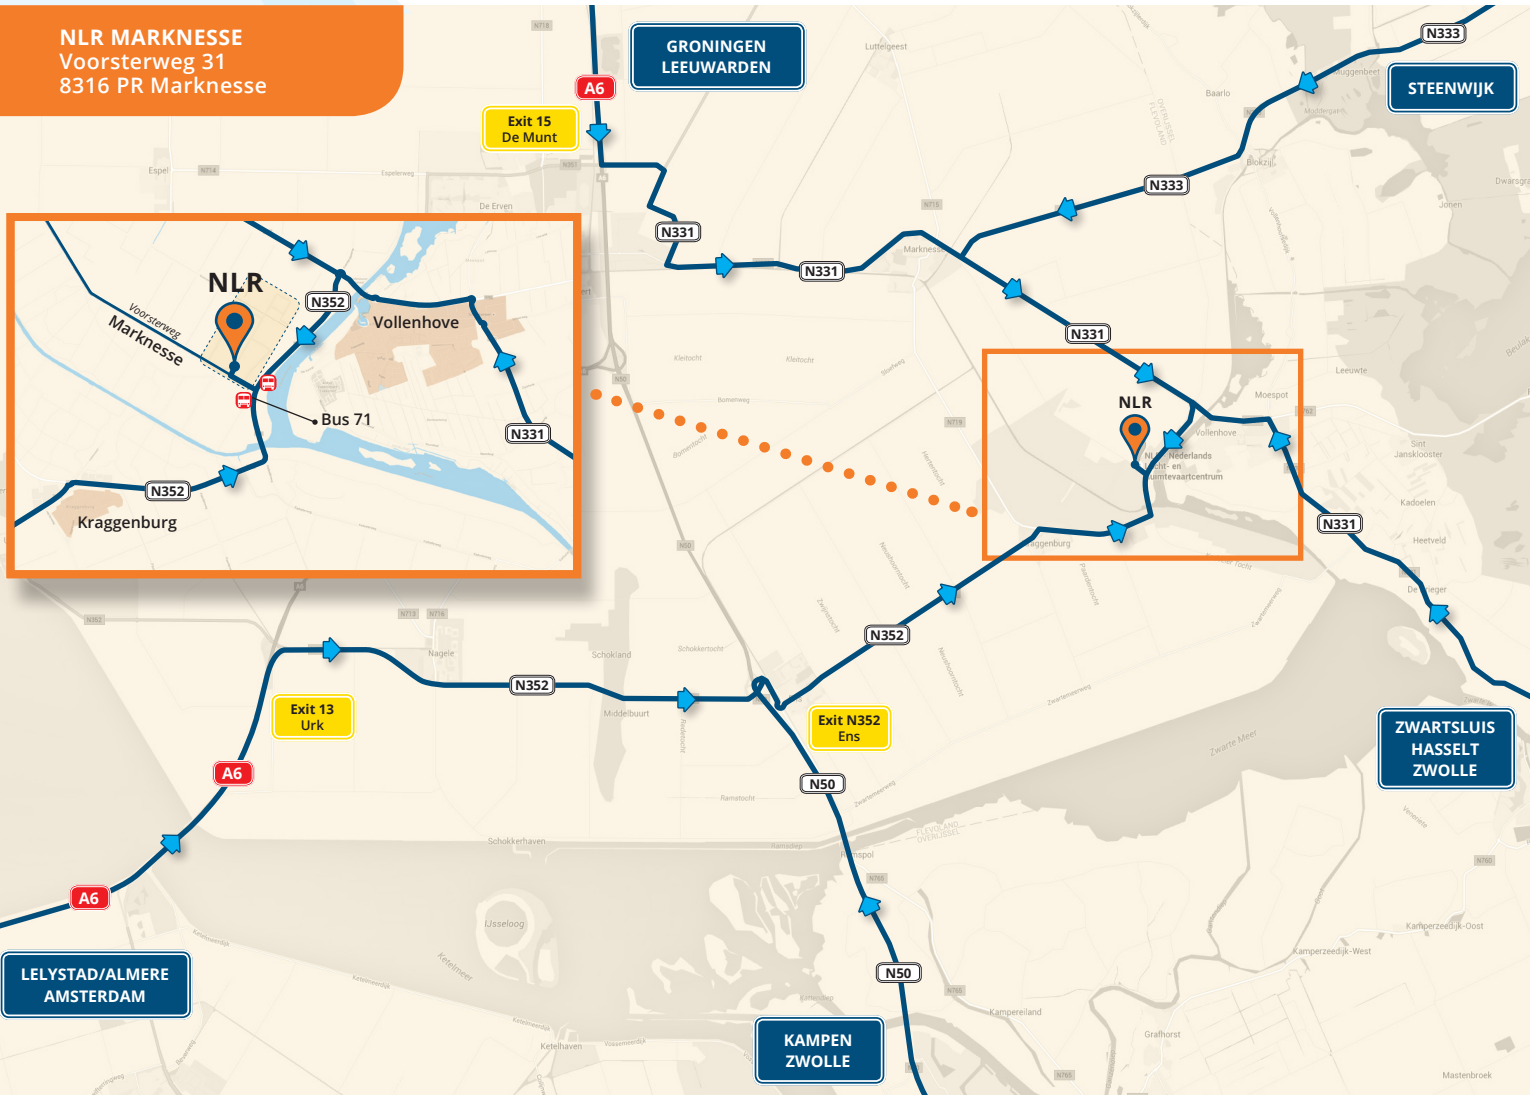

Dedicated to innovation in aerospace

Routebeschrijving NLR Marknesse

NLR MARKNESSE
Voorsterweg 31
8316 PR Marknesse

Met de auto vanuit Amsterdam/Schiphol:

Neem de A1 en dan de A6 richting Lelystad. Bij afslag Urk (afslag 13) rechtsaf, richting Nagele en Ens (N352).

Bij de rotonde Ens vervolg de N352 richting Kraggenburg.

Bij Kraggenburg volg de borden NLR/DNW en voorbij het sluisje, na zo'n 500 meter rijdt u linksaf de Voorsterweg op.

Met de auto vanuit andere richtingen:

Raadpleeg het kaartje hierboven.

NLR Marknesse met het openbaar vervoer:

Vanaf Amsterdam, Schiphol, Utrecht, etc. is NS station Zwolle het beste uitgangspunt.

Neem bus 71 richting Emmeloord. Na Vollenhove uitstappen op de Repelweg, bij halte 'Voorsterweg'.

Vanaf deze bushalte is het nog 10 minuten lopen.