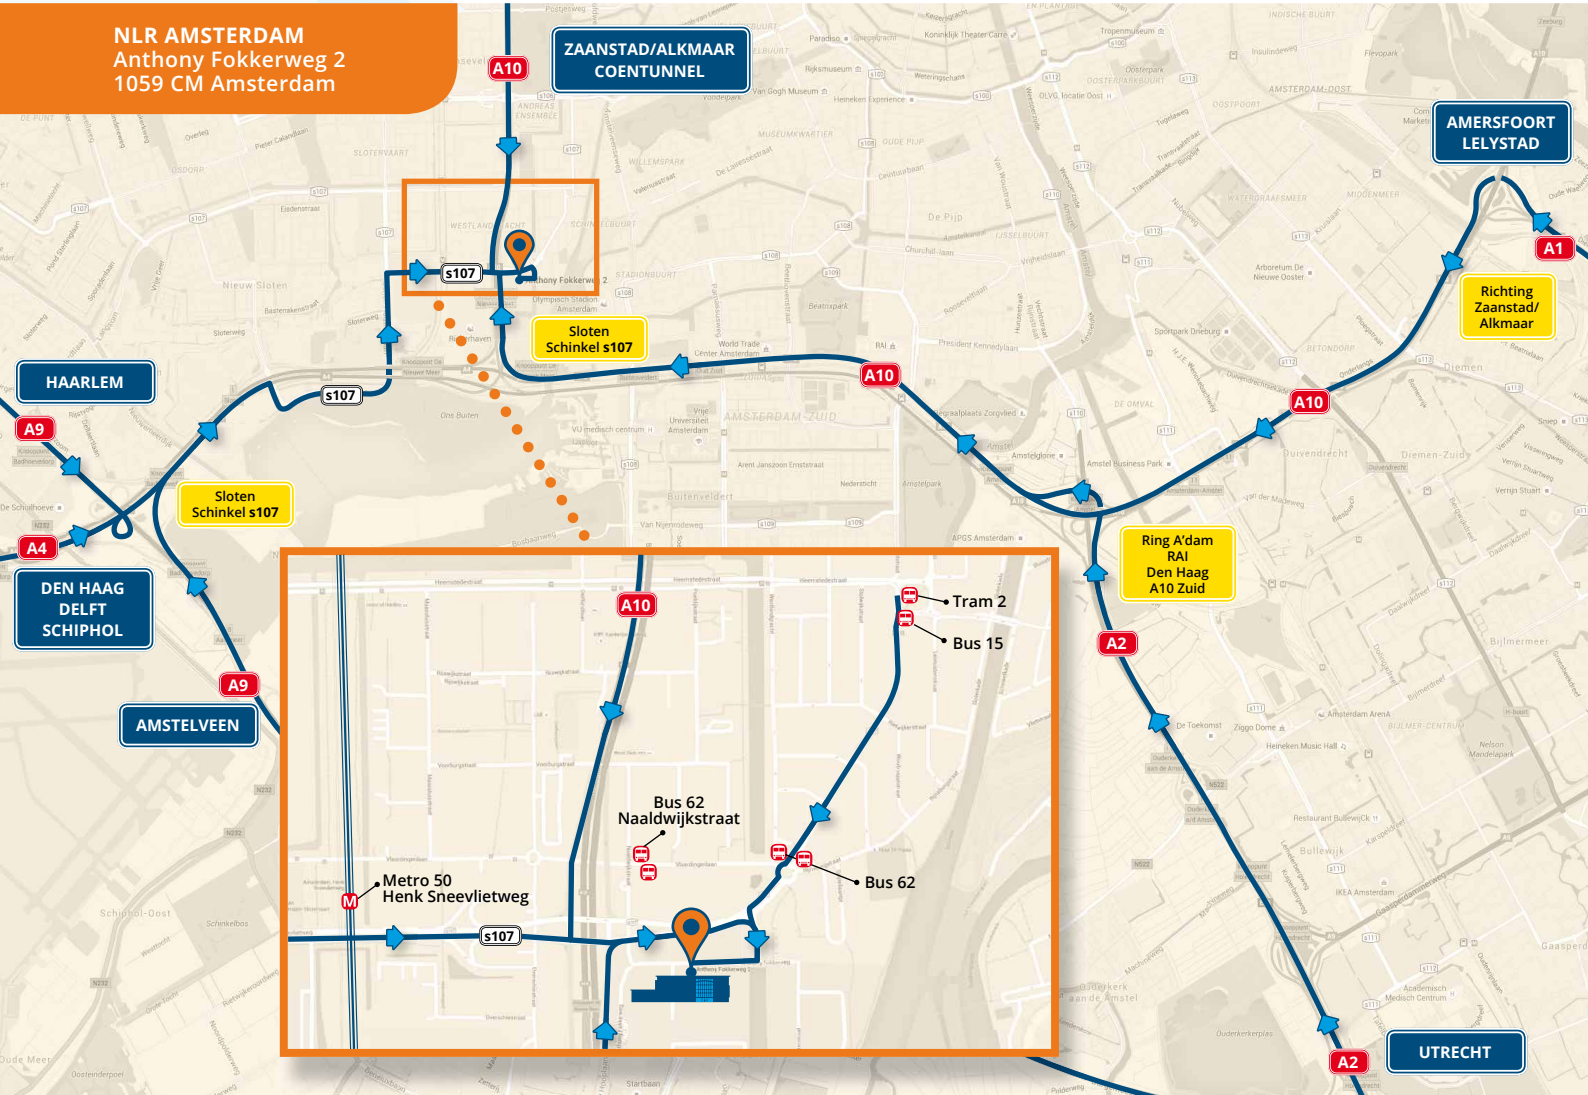

Dedicated to innovation in aerospace

Routebeschrijving NLR Amsterdam

NLR AMSTERDAM
Anthony Fokkerweg 2
1059 CM Amsterdam

Met de auto vanuit Schiphol/Den Haag:

Neem op de A4 afslag Sloten (afslag 1). Ga onderaan de afslag rechtsaf, richting Slotervaart/Schinkel (S107). Na ongeveer 2 km rechtsaf richting Schinkel/S107 (Henk Sneevlietweg). Deze weg gaat met een brug over de snelweg A10 heen. Daarna de eerste weg rechtsaf, de Anthony Fokkerweg in. NLR ligt aan de rechterkant.

Met de auto vanuit andere richtingen:

Neem vanaf de A10 Ring Amsterdam de afslag Slotervaart/Schinkel (S107). Ga bovenaan de afslag richting Schinkel en neem na 100 meter de eerste weg rechtsaf, de Anthony Fokkerweg in. NLR ligt aan de rechterkant.

Met de trein:

Neem metro 50 vanaf station Amsterdam Lelylaan of Amsterdam Zuid WTC, halte Henk Sneevlietweg. Vanaf hier is het circa 10 minuten lopen naar NLR. Neem tram 2 vanaf Amsterdam Centraal, halte Hoofddorpplein. Vanaf hier is het circa 10 minuten lopen naar NLR.

Met de bus:

Bus 62 en bus 145 stoppen bij halte Naaldwijkstraat. Vanaf hier is het circa 5 minuten lopen naar NLR.